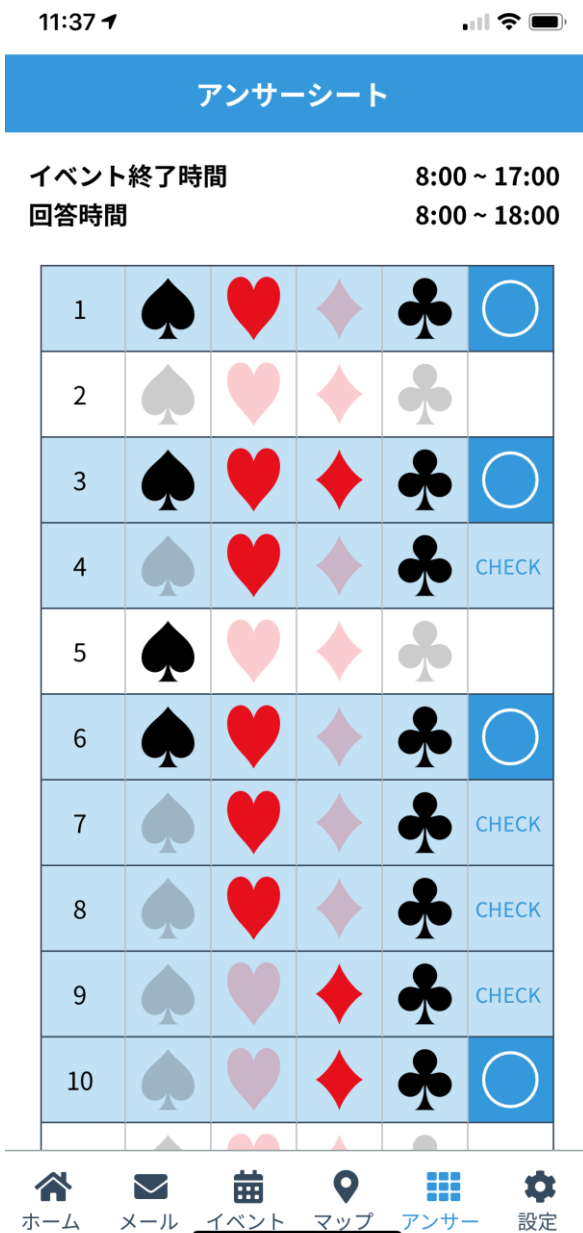

### 3. 「マップ」と「アンサーシート」の使い方

クイズマップを見ながら、トランプポイントを探して移動してください。

「マップ」画面の「クイズマップ」にクイズエリアとトランプポイントが表示されます。

目的のトランプポイントに移動し、現在地がポイントに近くなったら、「現在地からポイントを確認」をクリックしてください。

### 3. 「マップ」と「アンサーシート」の使い方

トランプを発見すると、マッチするトランプのヒントが表示されます。

現在地が上手く表示されないとき

Google Mapアプリを起動し、「現在地」のピンが、現在の場所を示すようにしてください。  
その後、本アプリを起動しなおすと、現在の場所が表示されます。

トランプを発見すると、「アンサーシート」に見つかったトランプが表示されます。クリックすると、ヒントが現れます。

#### 4. 「アンサーシート」の提出

トランプを探し終わったら、その中で、4つのペアを選んでください。

高得点獲得のために

誰も選んでいないペアほど、得点が上がります。