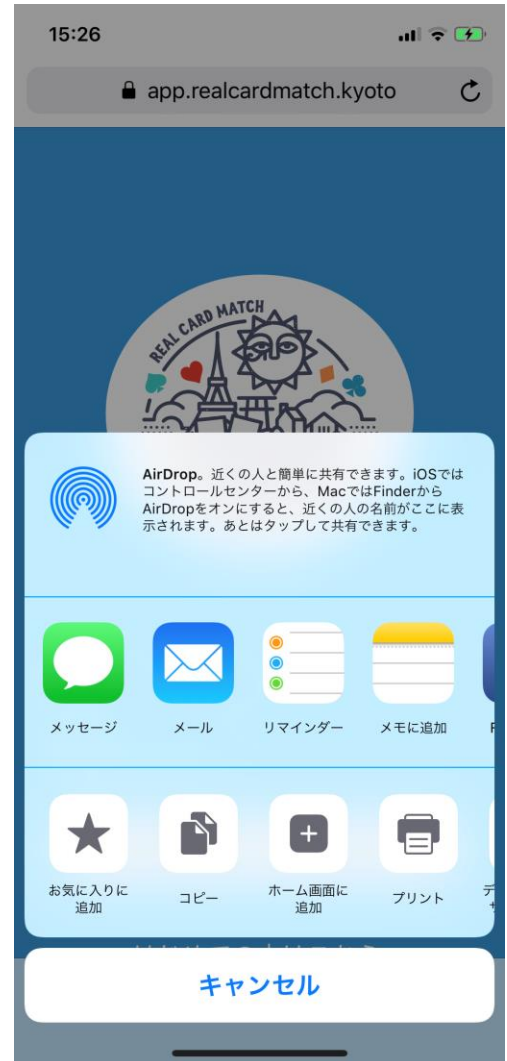

Apple iPhone端末

アプリ画面で、Safariの画面下部にある共有アイコンをタップし、「ホーム画面に追加」を設定してください。