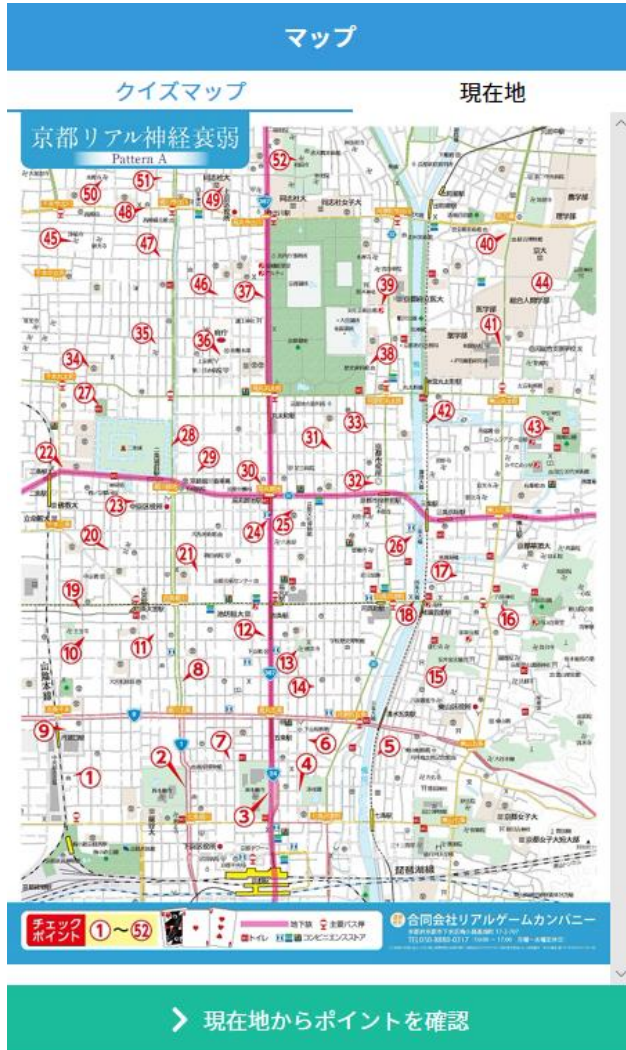

### 3. 「マップ」と「アンサーシート」の使い方

クイズマップを見ながら、トランプポイントを探して移動してください。

「マップ」画面の「クイズマップ」にクイズエリアとトランプポイントが表示されます。

目的のトランプポイントに移動し、現在地がポイントに近くなったら、「現在地からポイントを確認」をクリックしてください。

### 3. 「マップ」と「アンサーシート」の使い方

トランプを発見すると、マッチするトランプのヒントが表示されます。

現在地が上手く表示されないとき

Google Mapアプリを起動し、「現在地」のピンが、現在の場所を示すようにしてください。  
その後、本アプリを起動しなおすと、現在の場所が表示されます。

トランプを発見すると、「アンサーシート」に見つかったトランプが表示されます。クリックすると、ヒントが現れます。