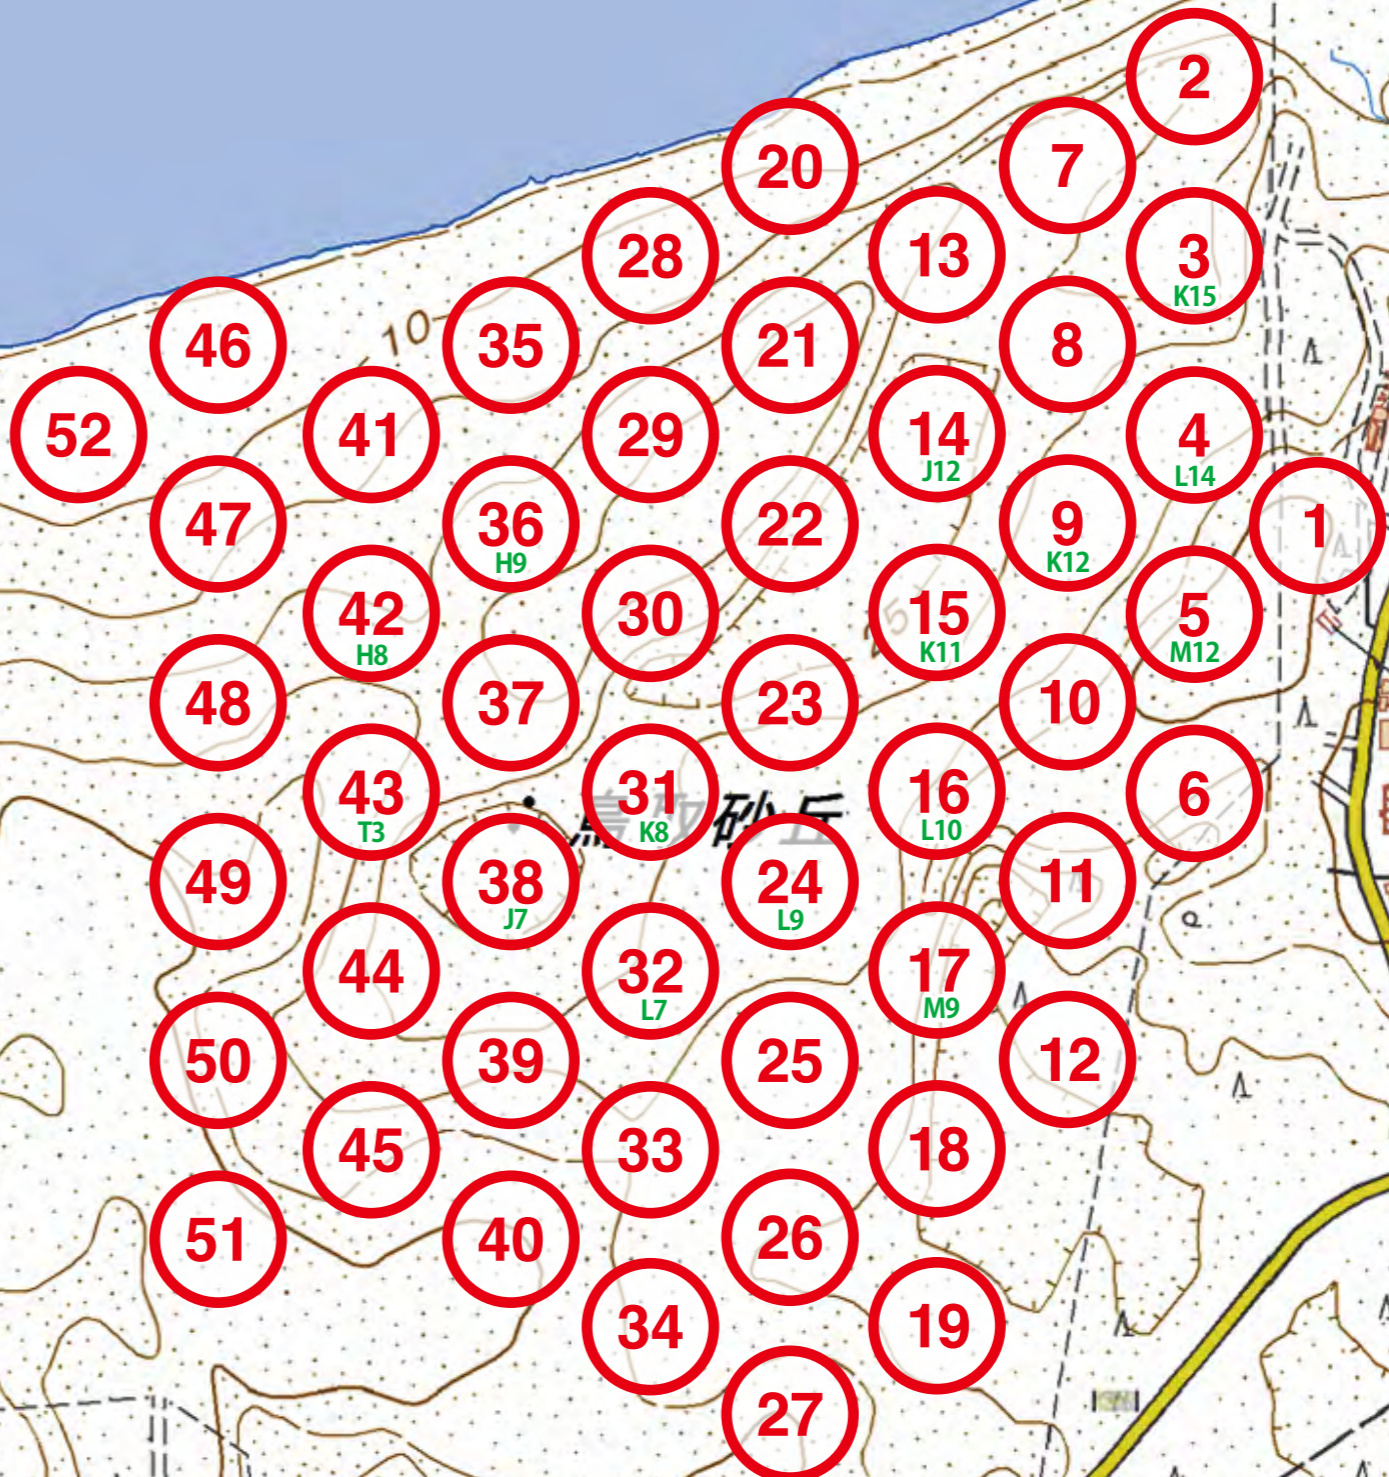

鳥取砂丘 リアルゲームランド

「リアル神経衰弱」砂丘内バトル

各ポイントの○の直径は、約100mです。

ゲーム終了後、ゆっくりとスタート地点に戻って来て
ください。

回答時間中に、トランプのペアの提出処理をして
ください。

ゲームエリア内を走らないでください。

ソーシャルディスタンスをお願いします。

スマートフォン・タブレットを確認するときは、
必ず止まってください。

歩きスマホは、禁止です。

砂丘内には、杭が立てられている場所があります。
各杭には、番地(K15、H9等)がふられています。
ポイント探しの参考としてご利用ください。

※全ての杭が表示されているわけではありません。

チェックポイント 1 ▶ 52

リアル神経衰弱アプリは、常時起動させておく必要はありません。ポイントの確認等、必要な時に起動し、ご利用ください。
リアル神経衰弱アプリ内の現在位置が上手く表示されない場合は、一度、Google Mapアプリを起動し、現在地を表示してください。
リアル神経衰弱アプリ内の現在位置が調整されます。